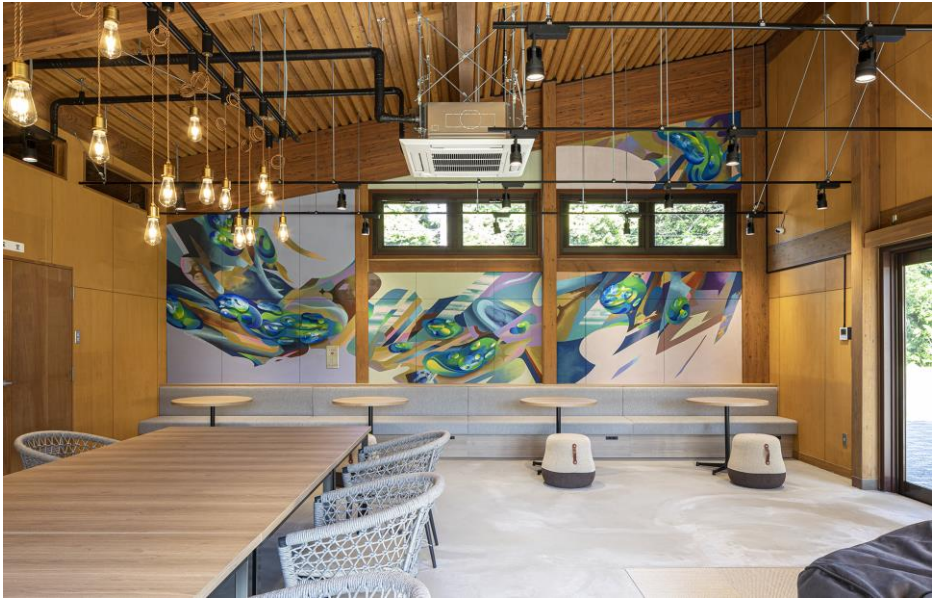

Izu-Oshima Co-Working Lab WELAGO